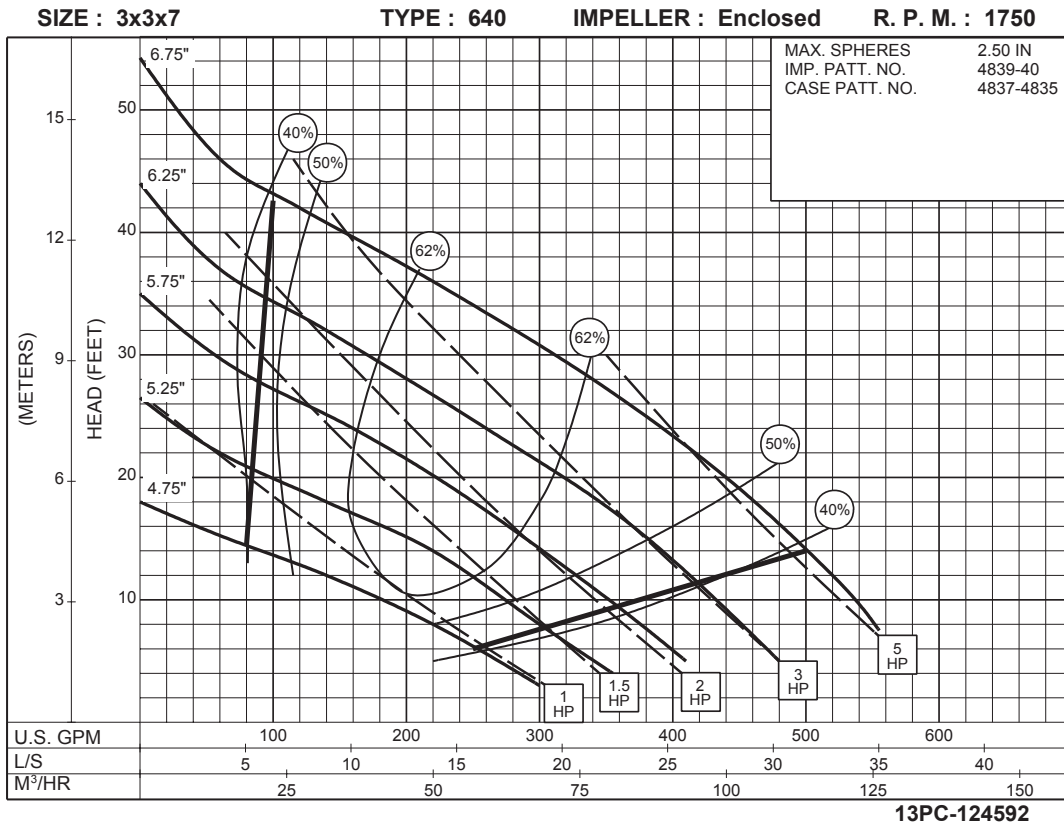

Performance Curves for the 640 Series (60 Hz)

MODEL/SIZE	R.P.M.	PAGE	PDF PAGE
2 x 2 x 7	1750	401	2
2 x 2 x 9	1750/1150	402	3
3 x 3 x 7	1750/1150	403	4
3 x 3 x 9	1750/1150	501	5

2 x 2 x 7 SERIES 640

ENCLOSED IMPELLER

SIZE : 2x2x7 TYPE : 640 IMPELLER : Enclosed R. P. M. : 1750

1750
RPM

2 x 2 x 9
SERIES 640

ENCLOSED IMPELLER

SIZE : 2x2x9 TYPE : 640 IMPELLER : Enclosed R. P. M. : 1750

13PC-124595

SIZE : 2x2x9 TYPE : 640 IMPELLER : Enclosed R. P. M. : 1150

13PC-124594

3 x 3 x 7 SERIES 640

ENCLOSED IMPELLER

3 x 3 x 9 SERIES 640

SEMI-OPEN IMPELLER