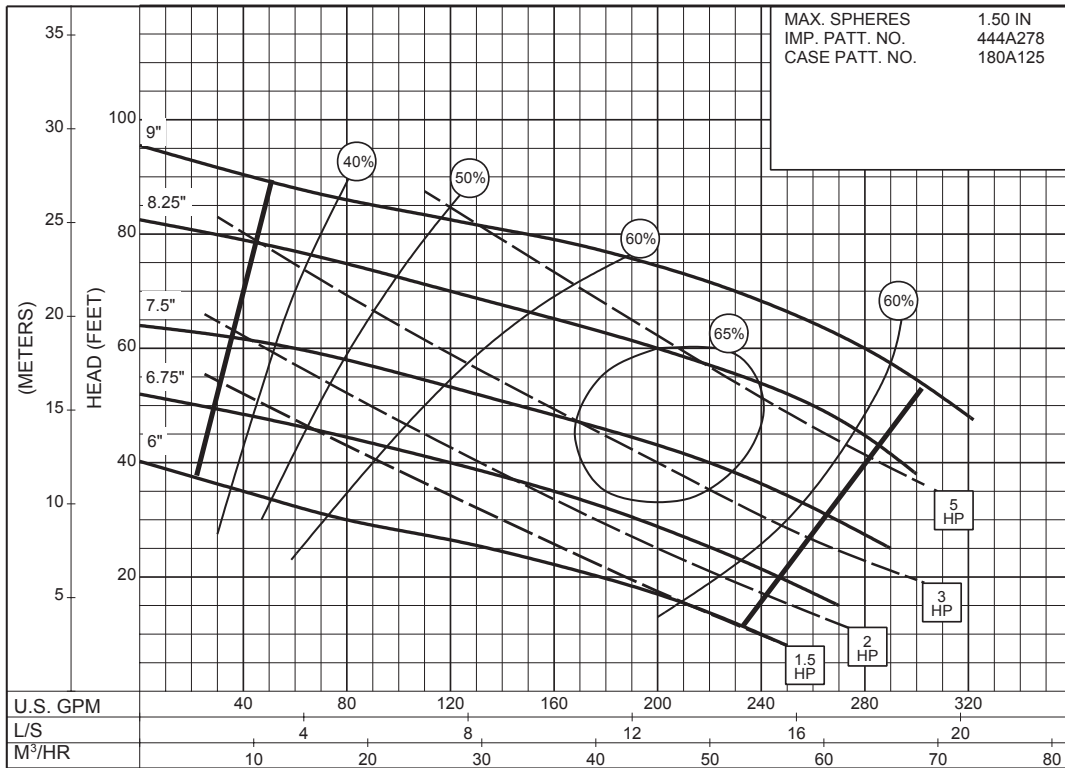

Performance Curves for the 640 Series (60 Hz)

MODEL/SIZE	R.P.M.	PAGE	PDF PAGE
2 x 2 x 7	1750	401	2
2 x 2 x 9	1750/1150	402	3
3 x 3 x 7	1750/1150	403	4
3 x 3 x 9	1750/1150	501	5

2 x 2 x 7 SERIES 640

ENCLOSED IMPELLER

SIZE : 2x2x7 TYPE : 640 IMPELLER : Enclosed R. P. M. : 1750

1750
RPM

2 x 2 x 9
SERIES 640

ENCLOSED IMPELLER

SIZE : 2x2x9 TYPE : 640 IMPELLER : Enclosed R. P. M. : 1750

13PC-124595

SIZE : 2x2x9 TYPE : 640 IMPELLER : Enclosed R. P. M. : 1150

13PC-124594

3 x 3 x 7 SERIES 640

ENCLOSED IMPELLER

3 x 3 x 9 SERIES 640

SEMI-OPEN IMPELLER