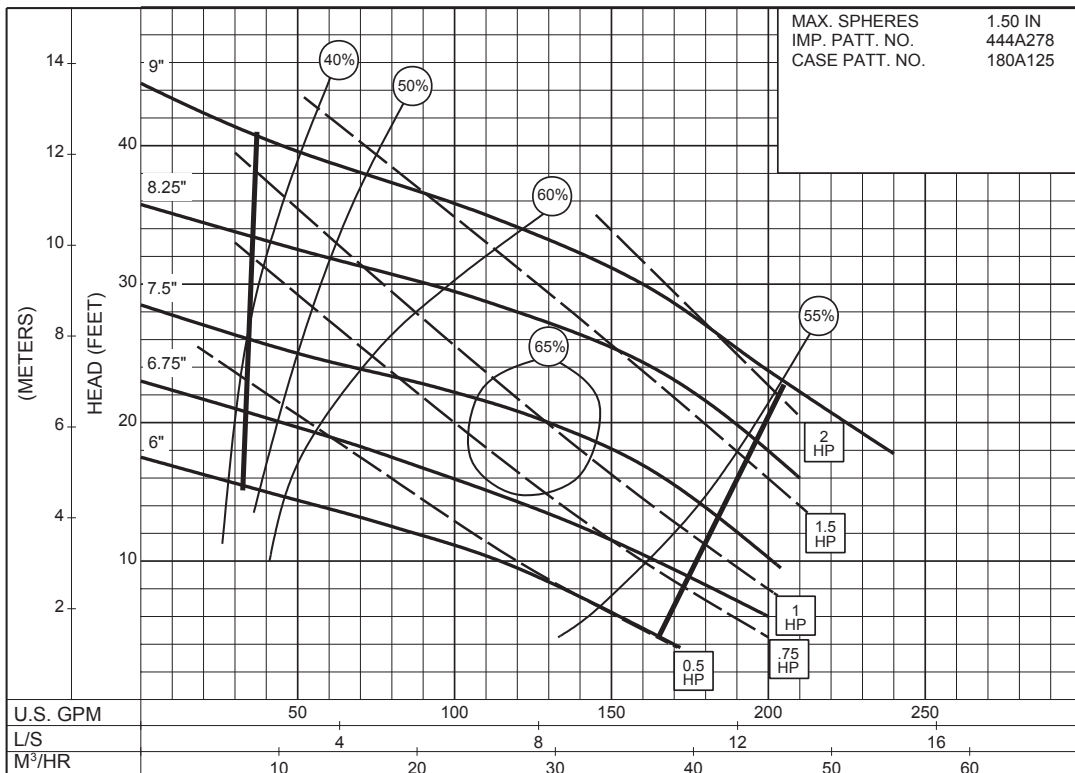

Performance Curves for the 640 Series (60 Hz)

MODEL/SIZE	R.P.M.	PAGE	PDF PAGE
2 x 2 x 7	1750	401	2
2 x 2 x 9	1750/1150	402	3
3 x 3 x 7	1750/1150	403	4
3 x 3 x 9	1750/1150	501	5

2 x 2 x 7 SERIES 640

ENCLOSED IMPELLER

SIZE : 2x2x7 TYPE : 640 IMPELLER : Enclosed R. P. M. : 1750

1750
RPM

2 x 2 x 9
SERIES 640

ENCLOSED IMPELLER

SIZE : 2x2x9 TYPE : 640 IMPELLER : Enclosed R. P. M. : 1750

13PC-124595

SIZE : 2x2x9 TYPE : 640 IMPELLER : Enclosed R. P. M. : 1150

13PC-124594

3 x 3 x 7 SERIES 640

ENCLOSED IMPELLER

3 x 3 x 9 SERIES 640

SEMI-OPEN IMPELLER