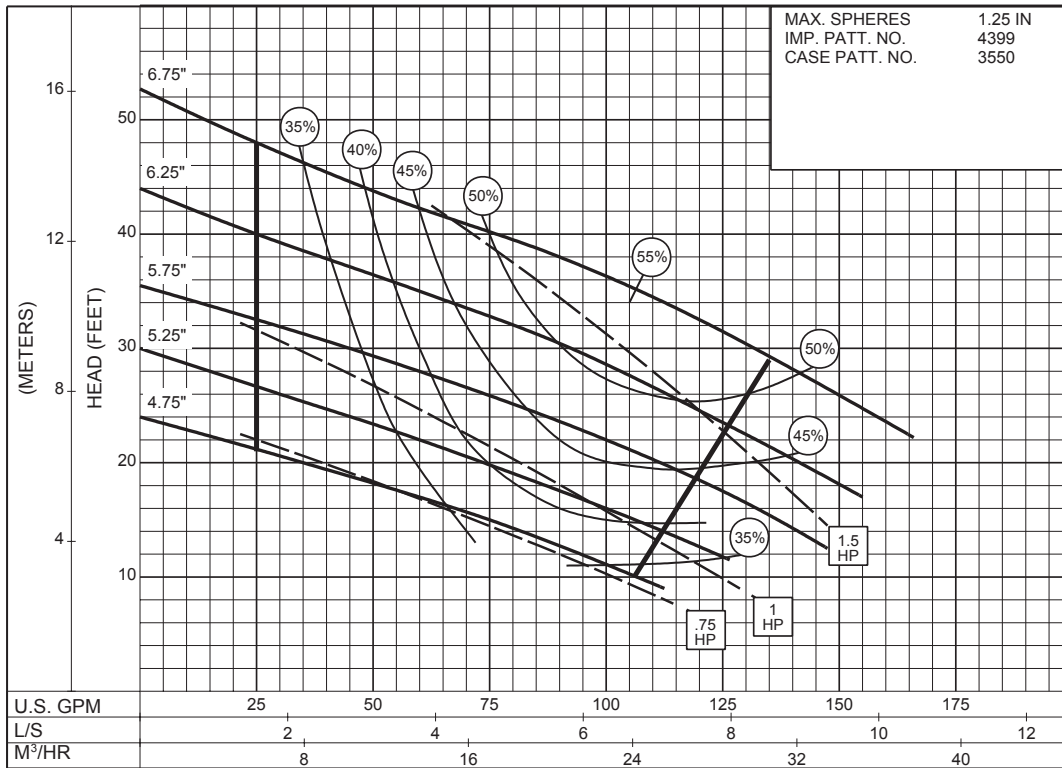

Performance Curves for the 640 Series (60 Hz)

MODEL/SIZE	R.P.M.	PAGE	PDF PAGE
2 x 2 x 7	1750	401	2
2 x 2 x 9	1750/1150	402	3
3 x 3 x 7	1750/1150	403	4
3 x 3 x 9	1750/1150	501	5

2 x 2 x 7 SERIES 640

ENCLOSED IMPELLER

SIZE : 2x2x7 TYPE : 640 IMPELLER : Enclosed R. P. M. : 1750

1750
RPM

2 x 2 x 9
SERIES 640

ENCLOSED IMPELLER

SIZE : 2x2x9 TYPE : 640 IMPELLER : Enclosed R. P. M. : 1750

13PC-124595

SIZE : 2x2x9 TYPE : 640 IMPELLER : Enclosed R. P. M. : 1150

13PC-124594

3 x 3 x 7 SERIES 640

ENCLOSED IMPELLER

3 x 3 x 9 SERIES 640

SEMI-OPEN IMPELLER