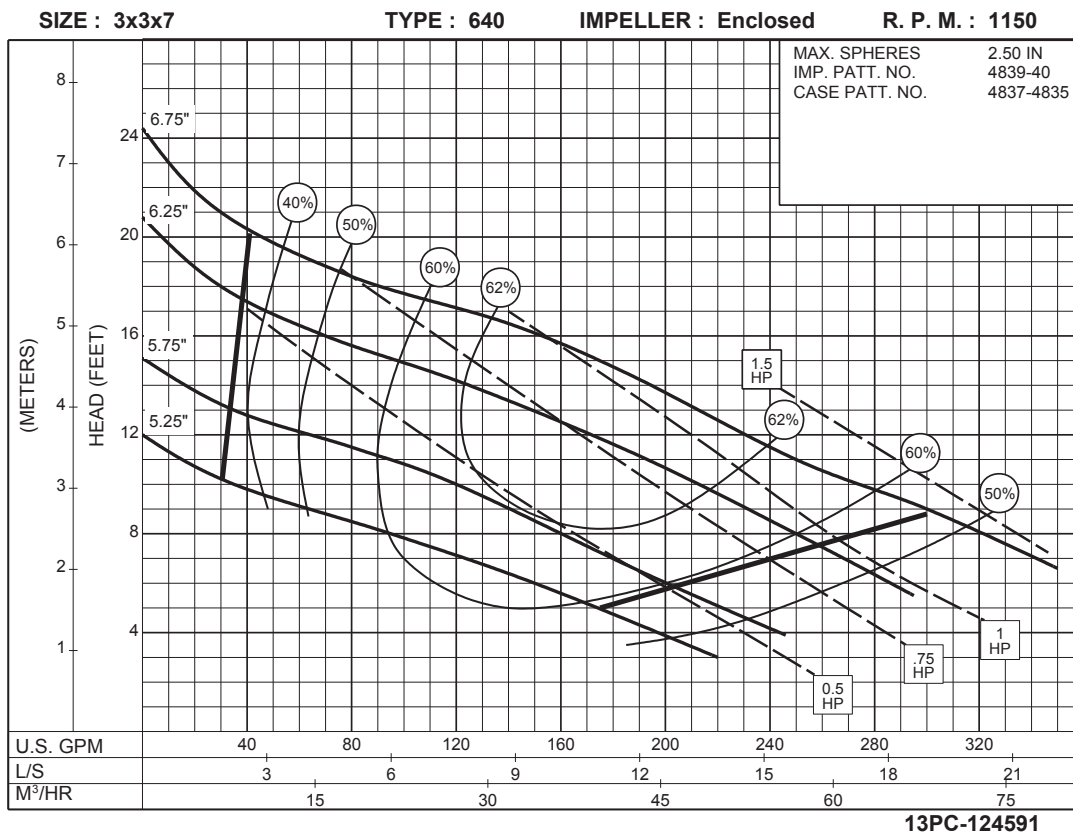

Performance Curves for the 640 Series (60 Hz)

MODEL/SIZE	R.P.M.	PAGE	PDF PAGE
2 x 2 x 7	1750	401	2
2 x 2 x 9	1750/1150	402	3
3 x 3 x 7	1750/1150	403	4
3 x 3 x 9	1750/1150	501	5

2 x 2 x 7 SERIES 640

ENCLOSED IMPELLER

SIZE : 2x2x7 TYPE : 640 IMPELLER : Enclosed R. P. M. : 1750

1750
RPM

2 x 2 x 9
SERIES 640

ENCLOSED IMPELLER

SIZE : 2x2x9 TYPE : 640 IMPELLER : Enclosed R. P. M. : 1750

13PC-124595

SIZE : 2x2x9 TYPE : 640 IMPELLER : Enclosed R. P. M. : 1150

13PC-124594

3 x 3 x 7 SERIES 640

ENCLOSED IMPELLER

3 x 3 x 9 SERIES 640

SEMI-OPEN IMPELLER