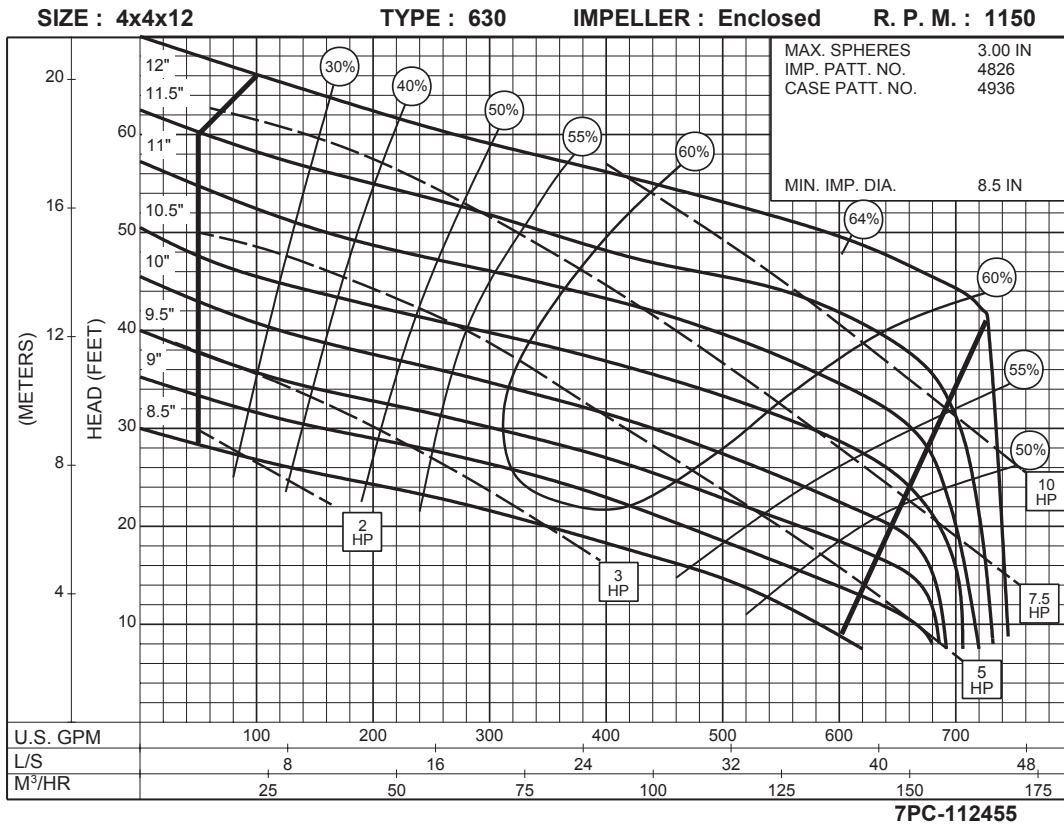

Performance Curves for the 630 Series

MODEL/SIZE	R.P.M.	CATALOG PAGE	PDF PAGE
4 x 4 x 7	1750/1150	401	2
4 x 4 x 9	1750/1150	402	3
4 x 4 x 12	1150	403	4
6 x 6 x 12	1150	404	5

4 x 4 x 7 SERIES 630

ENCLOSED IMPELLER

**1750
RPM**

**1150
RPM**

4 x 4 x 9
SERIES 630

ENCLOSED IMPELLER

SIZE : 4x4x9 TYPE : 630 IMPELLER : Enclosed R. P. M. : 1750

7PC-112452

1750
RPM

SIZE : 4x4x9 TYPE : 630 IMPELLER : Enclosed R. P. M. : 1150

7PC-112453

1150
RPM

4 x 4 x 12 SERIES 630

ENCLOSED IMPELLER

**1150
RPM**

6 x 6 x 12 SERIES 630

ENCLOSED IMPELLER

SIZE : 6x6x12 TYPE : 630 IMPELLER : Enclosed R. P. M. : 1150

1150
RPM