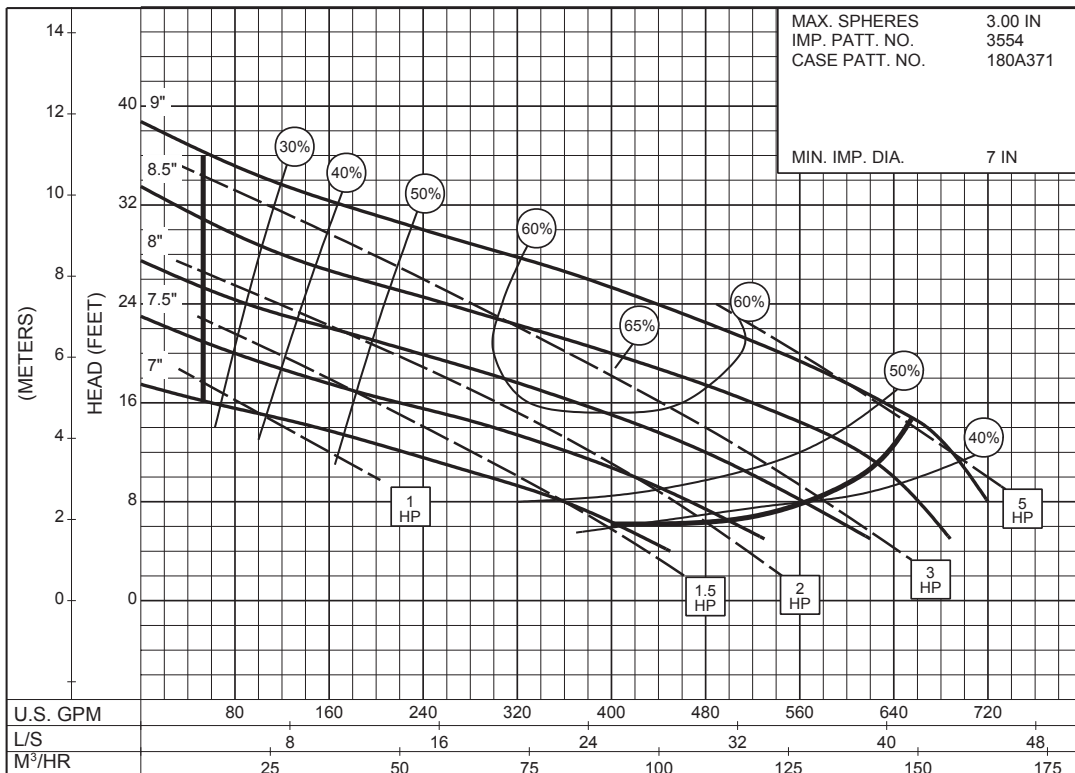

Performance Curves for the 630 Series

MODEL/SIZE	R.P.M.	CATALOG PAGE	PDF PAGE
4 x 4 x 7	1750/1150	401	2
4 x 4 x 9	1750/1150	402	3
4 x 4 x 12	1150	403	4
6 x 6 x 12	1150	404	5

4 x 4 x 7 SERIES 630

ENCLOSED IMPELLER

**1750
RPM**

**1150
RPM**

4 x 4 x 9
SERIES 630

ENCLOSED IMPELLER

SIZE : 4x4x9 TYPE : 630 IMPELLER : Enclosed R. P. M. : 1750

7PC-112452

1750
RPM

SIZE : 4x4x9 TYPE : 630 IMPELLER : Enclosed R. P. M. : 1150

7PC-112453

1150
RPM

4 x 4 x 12 SERIES 630

ENCLOSED IMPELLER

**1150
RPM**

6 x 6 x 12 SERIES 630

ENCLOSED IMPELLER

SIZE : 6x6x12 TYPE : 630 IMPELLER : Enclosed R. P. M. : 1150

1150
RPM