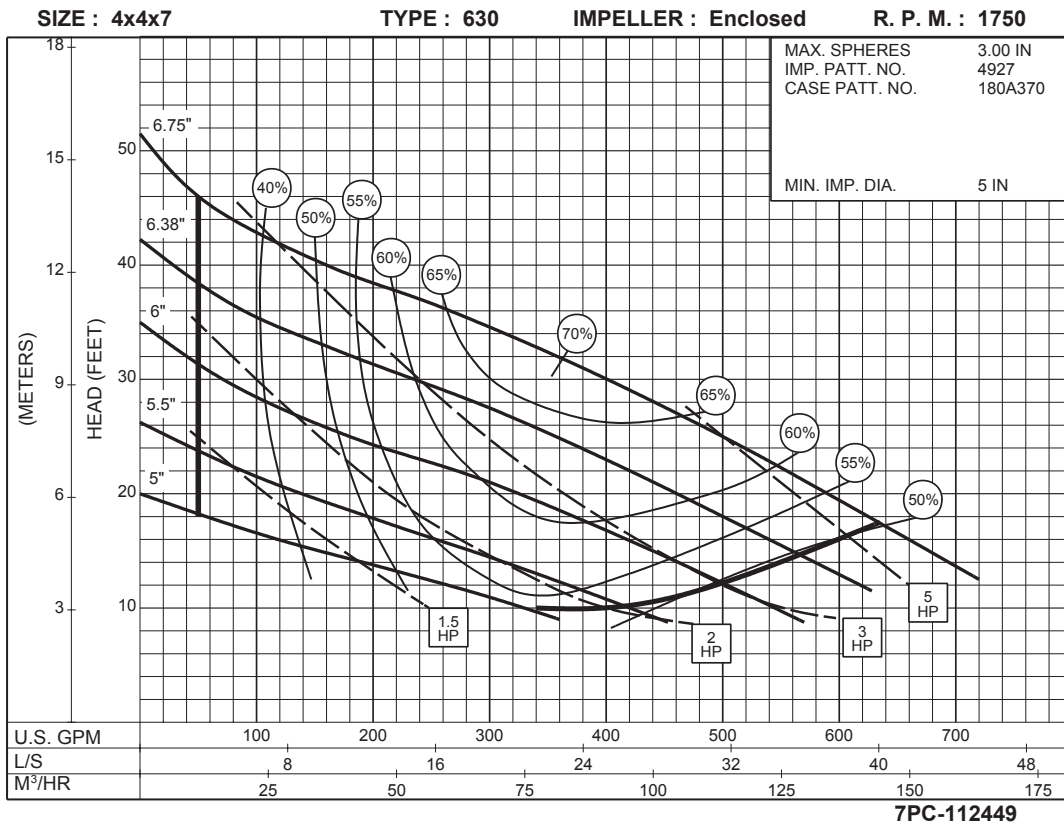

Performance Curves for the 630 Series

MODEL/SIZE	R.P.M.	CATALOG PAGE	PDF PAGE
4 x 4 x 7	1750/1150	401	2
4 x 4 x 9	1750/1150	402	3
4 x 4 x 12	1150	403	4
6 x 6 x 12	1150	404	5

4 x 4 x 7 SERIES 630

ENCLOSED IMPELLER

**1750
RPM**

**1150
RPM**

4 x 4 x 9
SERIES 630

ENCLOSED IMPELLER

SIZE : 4x4x9 TYPE : 630 IMPELLER : Enclosed R. P. M. : 1750

7PC-112452

1750
RPM

SIZE : 4x4x9 TYPE : 630 IMPELLER : Enclosed R. P. M. : 1150

7PC-112453

1150
RPM

4 x 4 x 12 SERIES 630

ENCLOSED IMPELLER

**1150
RPM**

6 x 6 x 12 SERIES 630

ENCLOSED IMPELLER

SIZE : 6x6x12 TYPE : 630 IMPELLER : Enclosed R. P. M. : 1150

1150
RPM