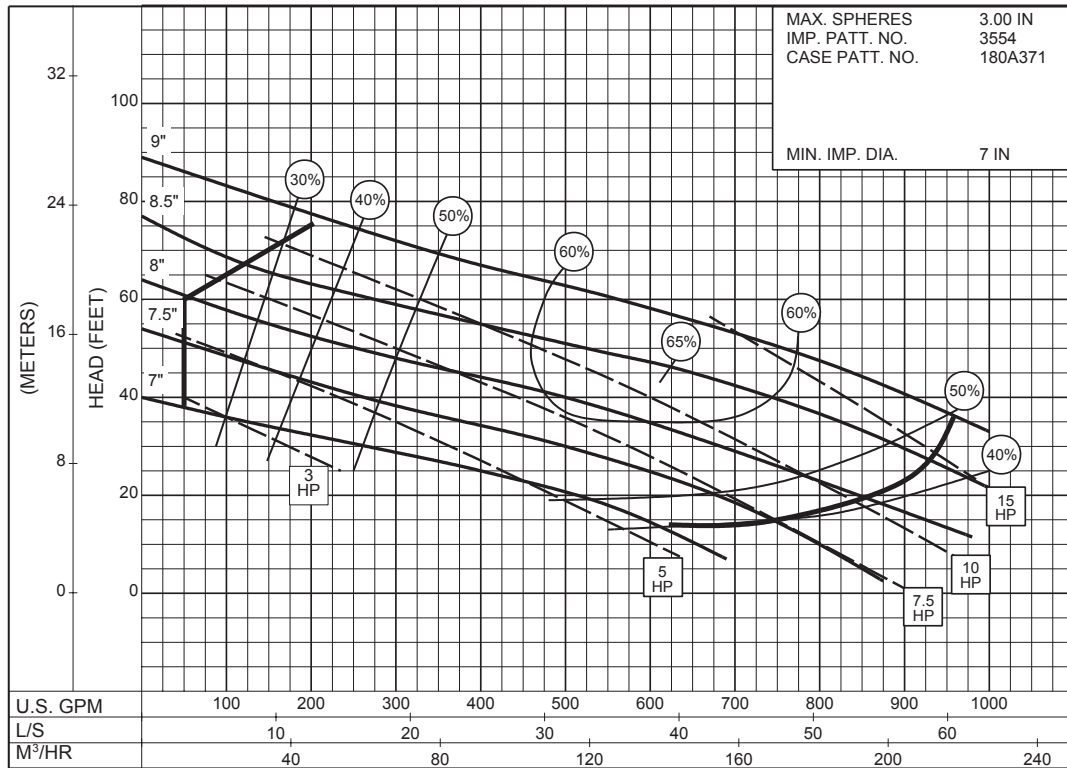

Performance Curves for the 630 Series

MODEL/SIZE	R.P.M.	CATALOG PAGE	PDF PAGE
4 x 4 x 7	1750/1150	401	2
4 x 4 x 9	1750/1150	402	3
4 x 4 x 12	1150	403	4
6 x 6 x 12	1150	404	5

4 x 4 x 7 SERIES 630

ENCLOSED IMPELLER

**1750
RPM**

**1150
RPM**

4 x 4 x 9
SERIES 630

ENCLOSED IMPELLER

SIZE : 4x4x9 TYPE : 630 IMPELLER : Enclosed R. P. M. : 1750

7PC-112452

1750
RPM

SIZE : 4x4x9 TYPE : 630 IMPELLER : Enclosed R. P. M. : 1150

7PC-112453

1150
RPM

4 x 4 x 12 SERIES 630

ENCLOSED IMPELLER

**1150
RPM**

6 x 6 x 12 SERIES 630

ENCLOSED IMPELLER

SIZE : 6x6x12 TYPE : 630 IMPELLER : Enclosed R. P. M. : 1150

1150
RPM