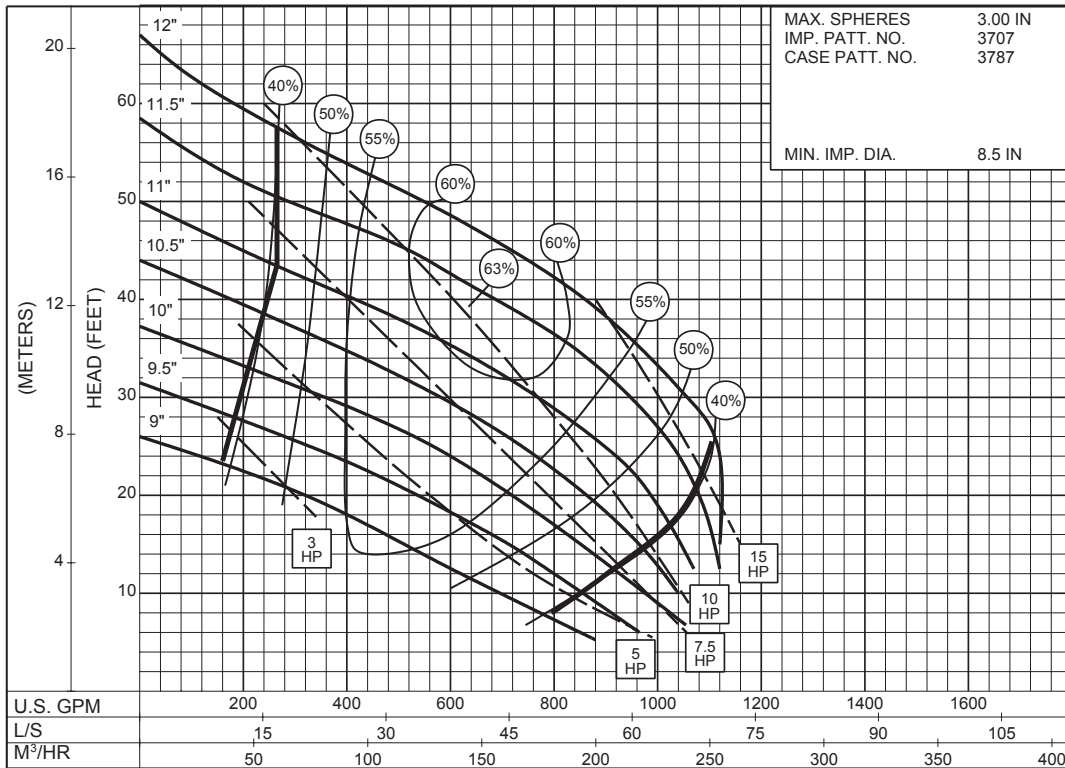

Performance Curves for the 630 Series

MODEL/SIZE	R.P.M.	CATALOG PAGE	PDF PAGE
4 x 4 x 7	1750/1150	401	2
4 x 4 x 9	1750/1150	402	3
4 x 4 x 12	1150	403	4
6 x 6 x 12	1150	404	5

4 x 4 x 7 SERIES 630

ENCLOSED IMPELLER

**1750
RPM**

**1150
RPM**

4 x 4 x 9
SERIES 630

ENCLOSED IMPELLER

SIZE : 4x4x9 TYPE : 630 IMPELLER : Enclosed R. P. M. : 1750

7PC-112452

1750
RPM

SIZE : 4x4x9 TYPE : 630 IMPELLER : Enclosed R. P. M. : 1150

7PC-112453

1150
RPM

4 x 4 x 12 SERIES 630

ENCLOSED IMPELLER

**1150
RPM**

6 x 6 x 12 SERIES 630

ENCLOSED IMPELLER

SIZE : 6x6x12 TYPE : 630 IMPELLER : Enclosed R. P. M. : 1150

1150
RPM