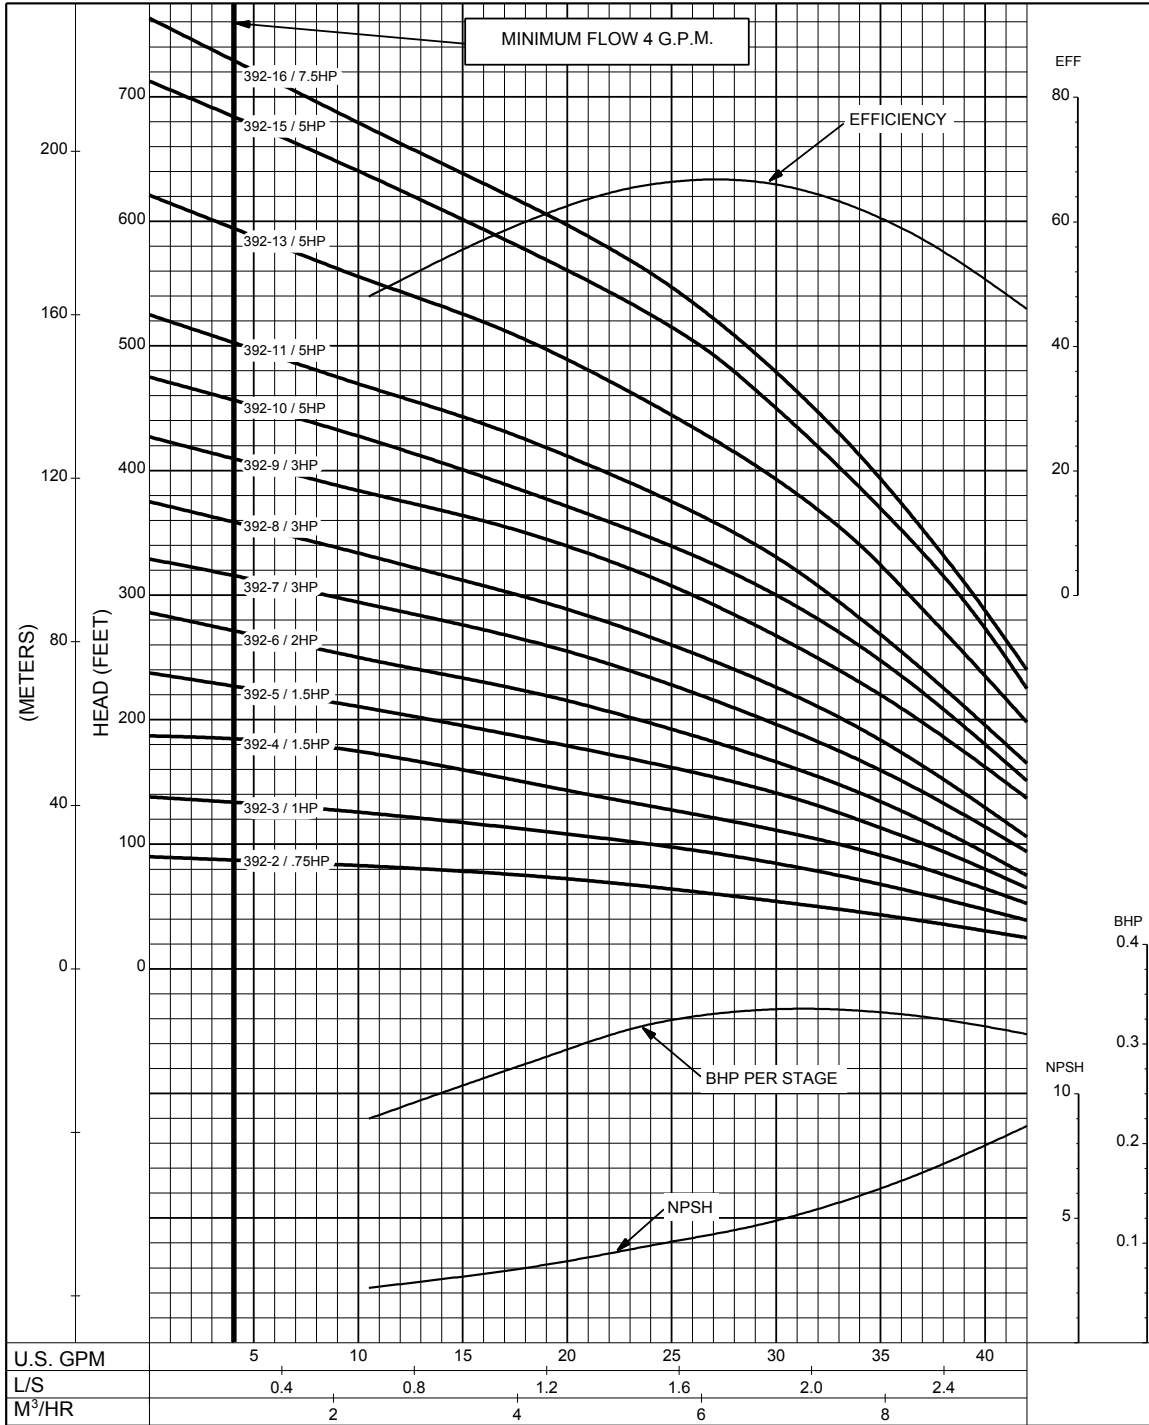

AURORA 390 SERIES

ENCLOSED IMPELLER

SIZE : 392

TYPE : 390

R. P. M. : 3450

**3450
R.P.M**