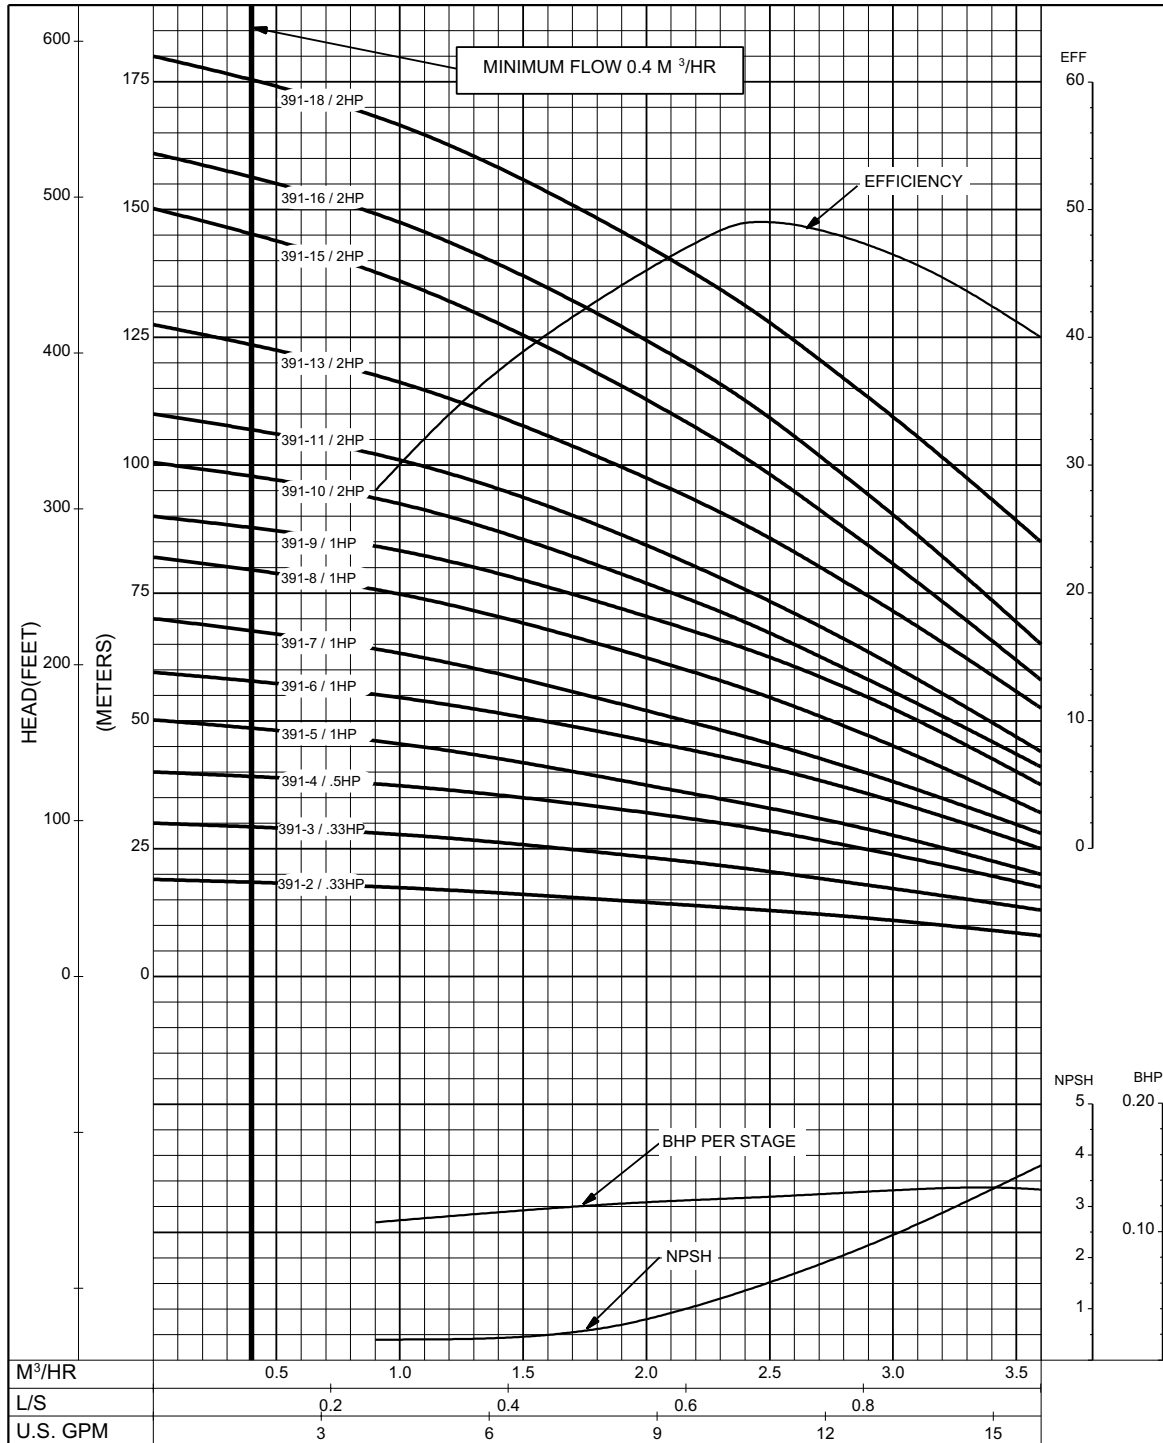

AURORA 390 SERIES

ENCLOSED IMPELLER

SIZE : 391

TYPE : 390

R. P. M. : 2880

PC- 168964